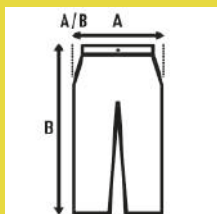

BERMUDAS MULTIBOLSILLOS

BERMUDY WIELOKIESZENIOWE

Właściwości:

- Centralne zapięcie na zamek i guzik
- Elastyczna talia po bokach.
- Wielokieszeniowe: 2 przednie kieszenie typu francuskiego, 2 kieszenie boczne oraz 2 tylne kieszenie naszywane, z patką i zapięciem na rzep.
- Dwie segmentowane taśmy odblaskowe, termozgrzewane u dołu nogawek.

Twil. 80% poliester – 20% bawełna. Gramatura: 200 g/m²

Box/Box 25

Pack/Pack 1

SIZE/Size

EU	38	40	42	44	46	48	50	52	54
Width	36 cm	38 cm	40 cm	42 cm	44 cm	46 cm	48 cm	50 cm	52 cm
Długość	59 cm	59 cm	60 cm	61 cm	62 cm	62 cm	63 cm	63 cm	64 cm

 Navy / SunYellow Fluor (NYSYF)

 Navy / Orange Fluor (NYORF)

BERMUDAS MULTIBOLSILLOS

MULTI-POCKET BERMUDA SHORTS

Characteristics:

- Central fastening with zipper and button.
- Elasticated waistband at the sides.
- Multi-pocket design: 2 front slash pockets, 2 side pockets and 2 rear patch pockets, with flap and Velcro fastening.
- Two segmented, heat-sealed reflective bands at the bottom of the legs.

Twill. 80% polyester – 20% cotton. Weight: 200 g/m²

Box 25

Pack 1

SIZE

EU	38	40	42	44	46	48	50	52	54
Width	36 cm 14.2"	38 cm 15"	40 cm 15.7"	42 cm 16.5"	44 cm 17.3"	46 cm 18.1"	48 cm 18.9"	50 cm 19.7"	52 cm 20.5"
Length	59 cm 23.2"	59 cm 23.2"	60 cm 23.6"	61 cm 24"	62 cm 24.4"	62 cm 24.4"	63 cm 24.8"	63 cm 24.8"	64 cm 25.2"