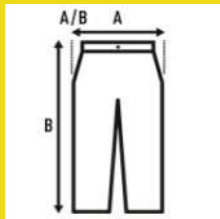

Twill. 80% polyester – 20% cotton. Weight: 200 g/m²

Box 25

Pack 1

SIZE

EU	38	40	42	44	46	48	50	52	54
Width	36 cm 14.2"	38 cm 15"	40 cm 15.7"	42 cm 16.5"	44 cm 17.3"	46 cm 18.1"	48 cm 18.9"	50 cm 19.7"	52 cm 20.5"
Length	59 cm 23.2"	59 cm 23.2"	60 cm 23.6"	61 cm 24"	62 cm 24.4"	62 cm 24.4"	63 cm 24.8"	63 cm 24.8"	64 cm 25.2"

Navy / SunYellow Fluor
(NYSYF)

Navy / Orange Fluor
(NYORF)

BERMUDAS MULTIBOLSILLOS

MULTITASCHEN-BERMUDASHORTS

Eigenschaften:

- Zentrale Verschlussöffnung mit Reißverschluss und Knopf
- Elastischer Bund an den Seiten
- Multi-Taschen-Design: 2 schräge Vordertaschen, 2 Seitentaschen und 2 Gesäßtaschen mit Klappe und Klettverschluss
- Zwei segmentierte, wärmeversiegelte Reflektorbänder am unteren Bein

Twill. 80 % Polyester – 20 % Baumwolle. Gewicht: 200 g/m²

Box/Box 25

Pack/Pack 1

SIZE/Size

EU	38	40	42	44	46	48	50	52	54
Width	36 cm	38 cm	40 cm	42 cm	44 cm	46 cm	48 cm	50 cm	52 cm
Länge	59 cm	59 cm	60 cm	61 cm	62 cm	62 cm	63 cm	63 cm	64 cm